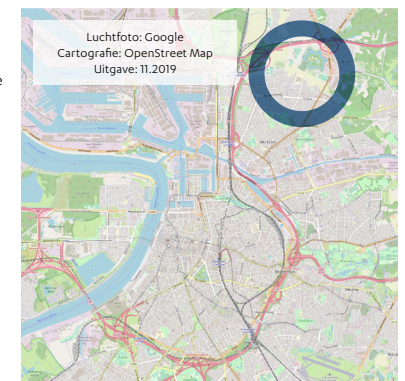

Merksem

BEREIKBAARHEIDSFICHE

Janssen Pharmaceutica NV

Officieel adres & ingang:
Lange Bremstraat 70 - 2170 Antwerpen
Onthaal: +32 (0)3 640 32 30

o Merksem J. Palfijnziekenhuis

33 650 651

o Merksem Laaglandlaan

P Voetgangerstoegang

P Fietspad

Antwerpen-Luchtbal

Antwerpen Station Luchtbal

21' **650**
Antwerpen Luchtbal Station - Kapellen (11 stops)

Merksem J. Palfijnziekenhuis

2' 180 m op Lange Bremstraat

Janssen

Antwerpen Centraal

Antwerpen Diamant Metro

14' **2** Hoboken - P+R Merksem (9 stops)
 3

Merksem Oudebareel

6' **33** Hoboken - Wilrijk - Merksem - Ekeren (2 stops)

Merksem J. Palfijnziekenhuis

2' 150 m op Lange Bremstraat

Met de auto

- Neem de ring van Antwerpen (E34) en volg de borden Breda/Luik/Haven 1-999
- Voeg in op de E19/de E34
- Houd links aan bij de splitsing, rij door op de E19 en volg de borden Ring Antwerpen/Breda/Haven
- Neem afslag 1-Merksem naar N129 richting Merksem
- Weg vervolgen naar de Lambrechtshoekenlaan
- Sla rechtsaf naar de Maantjessteenweg
- Sla linksaf naar de Laaglandlaan
- Ga recht door op de Korte Bremstraat
- De Korte Bremstraat draait iets naar rechts en wordt de Lange Bremstraat
- Sla linksaf
- Je vindt Janssen links